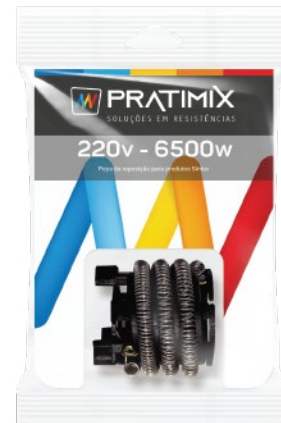

MARCAS	PRODUTOS
Hydra	Ducha Eletrônica Fit

MARCAS	PRODUTOS
Sintex	Nova Ducha Premium Nova Ducha, Torneira Elétrica Bica Alta Balcão/Parede Torneira Elétrica Bica Baixa Tradição
Tramontina	Ducha Senseday

MARCAS	PRODUTOS
Sintex	Ducha Top Banho 4T
Tramontina	Ducha Sensetop 4T

VOLTAGENS POTÊNCIA	CÓDIGO PRODUTO	VOLTAGENS POTÊNCIA	CÓDIGO PRODUTO
127V - 5500W	HYF0155	220V - 6800W	HYF0268

VOLTAGENS POTÊNCIA	CÓDIGO PRODUTO	VOLTAGENS POTÊNCIA	CÓDIGO PRODUTO
127V - 5500W	SI0155	220V - 5500W	SI0255

VOLTAGENS POTÊNCIA	CÓDIGO PRODUTO	VOLTAGENS POTÊNCIA	CÓDIGO PRODUTO
127V - 5500W	SCI0155	220V - 6500W	SCI0265